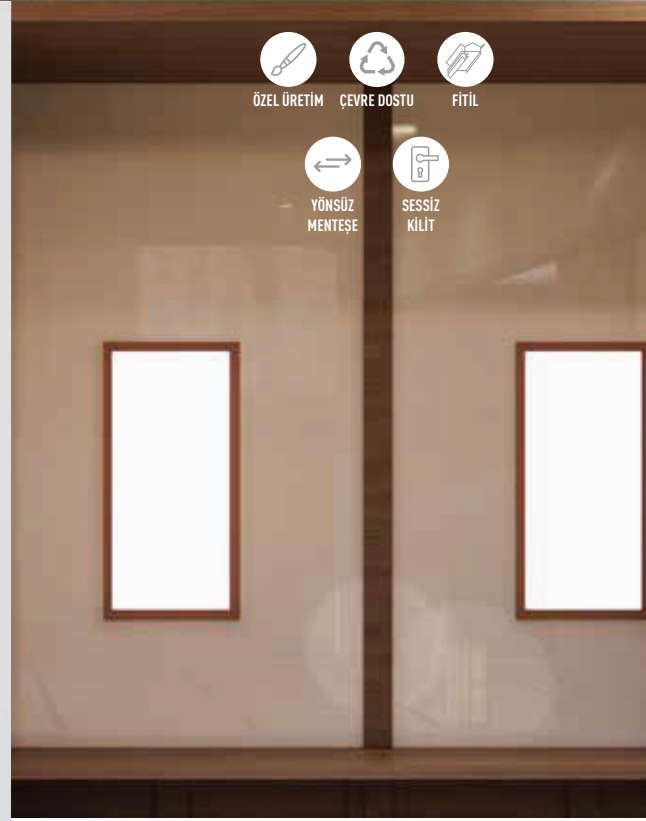

110, 130, 150, 170, 190, 210, 228

Pervaz Seçenekleri / Casing Options

Düz Pervaz / Plain Casing: 88x12x2200mm

Oval Pervaz / Oval Casing: 80x18x2200mm

DP10 Pervaz / DP10 Casing: 88x18x2200mm

ÖZEL ÜRETİM

ÇEVRE DOSTU