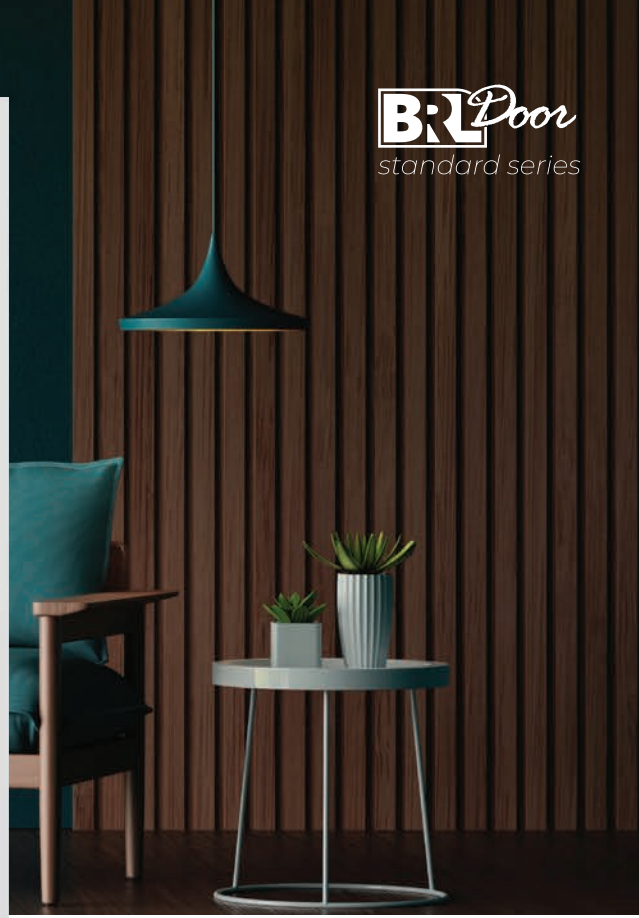

ÖZEL ÜRETİM

ÇEVRE DOSTU

FİTİL

YÖNSÜZ
MENTEŞE

SESSİZ
KİLİT

ELİF Camlı

Kanat Ölçüleri / Leaf Measurement

En/Width: min 600mm - max 920mm