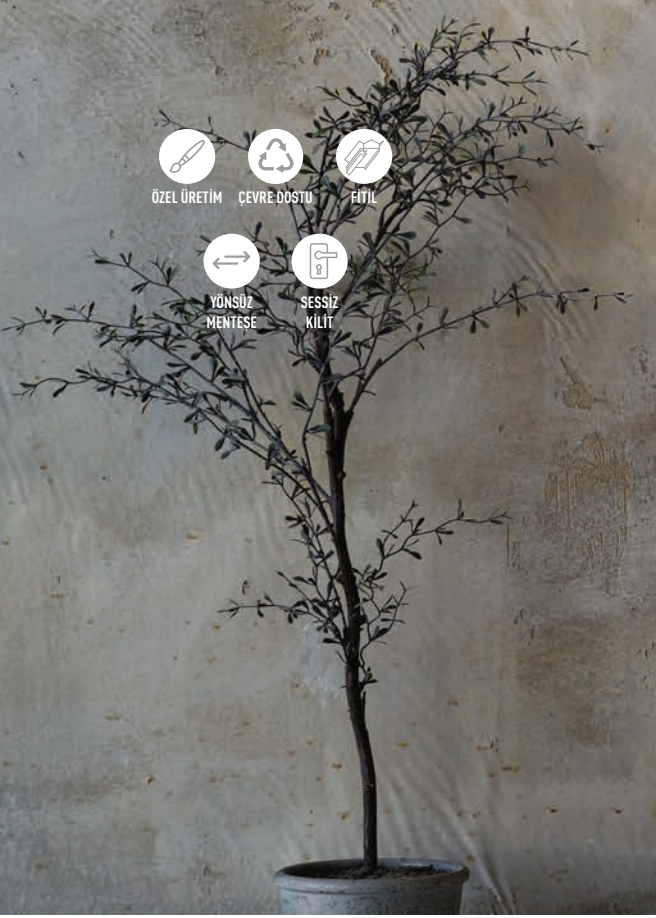

Oval Pervaz / Oval Casing: 80x18x2200mm

DP10 Pervaz / DP10 Casing: 88x18x2200mm

ÖZEL ÜRETİM

ÇEVRE DOSTU

FİTİL

YÖNSÜZ
MENTEŞE

SESSİZ
KILIT

202