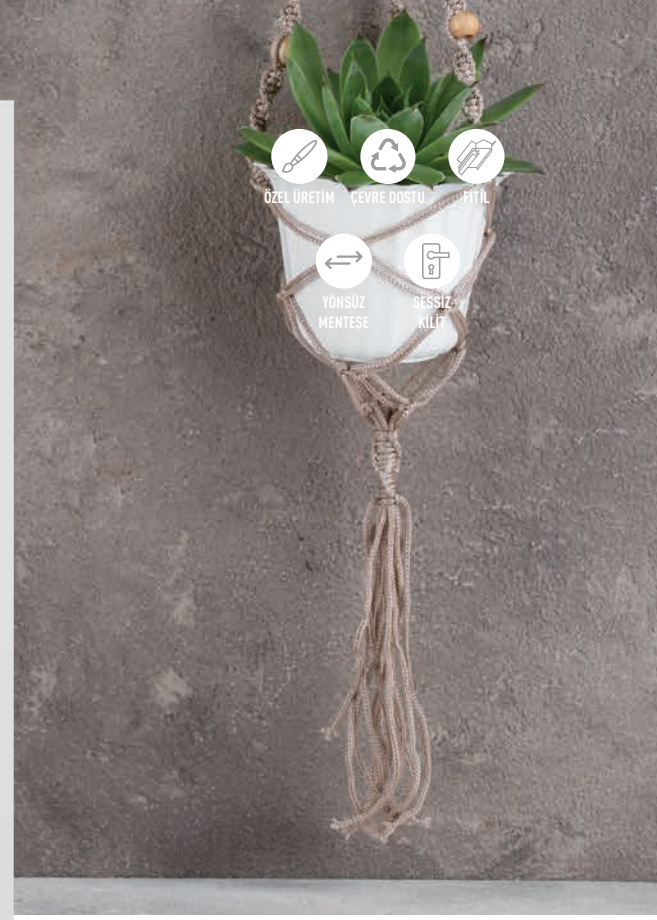

DAKKA

Kanat Ölçüleri / Leaf Measurement

En/Width: min 600mm - max 920mm
Boy/Height: min 600mm - max 920mm
Kalınlık/Thickness: 42 mm

Nitelik / Features

6 mm lake boyalı panel / 6 mm lacquered panel

Kasa Ölçüleri (mm) /

Frame Measurements (mm)

110, 130, 150, 170, 190, 210, 228

Pervaz Seçenekleri / Casing Options

Düz Pervaz / Plain Casing: 88x12x2200mm

Oval Pervaz / Oval Casing: 80x18x2200mm

DP10 Pervaz / DP10 Casing: 88x18x2200mm